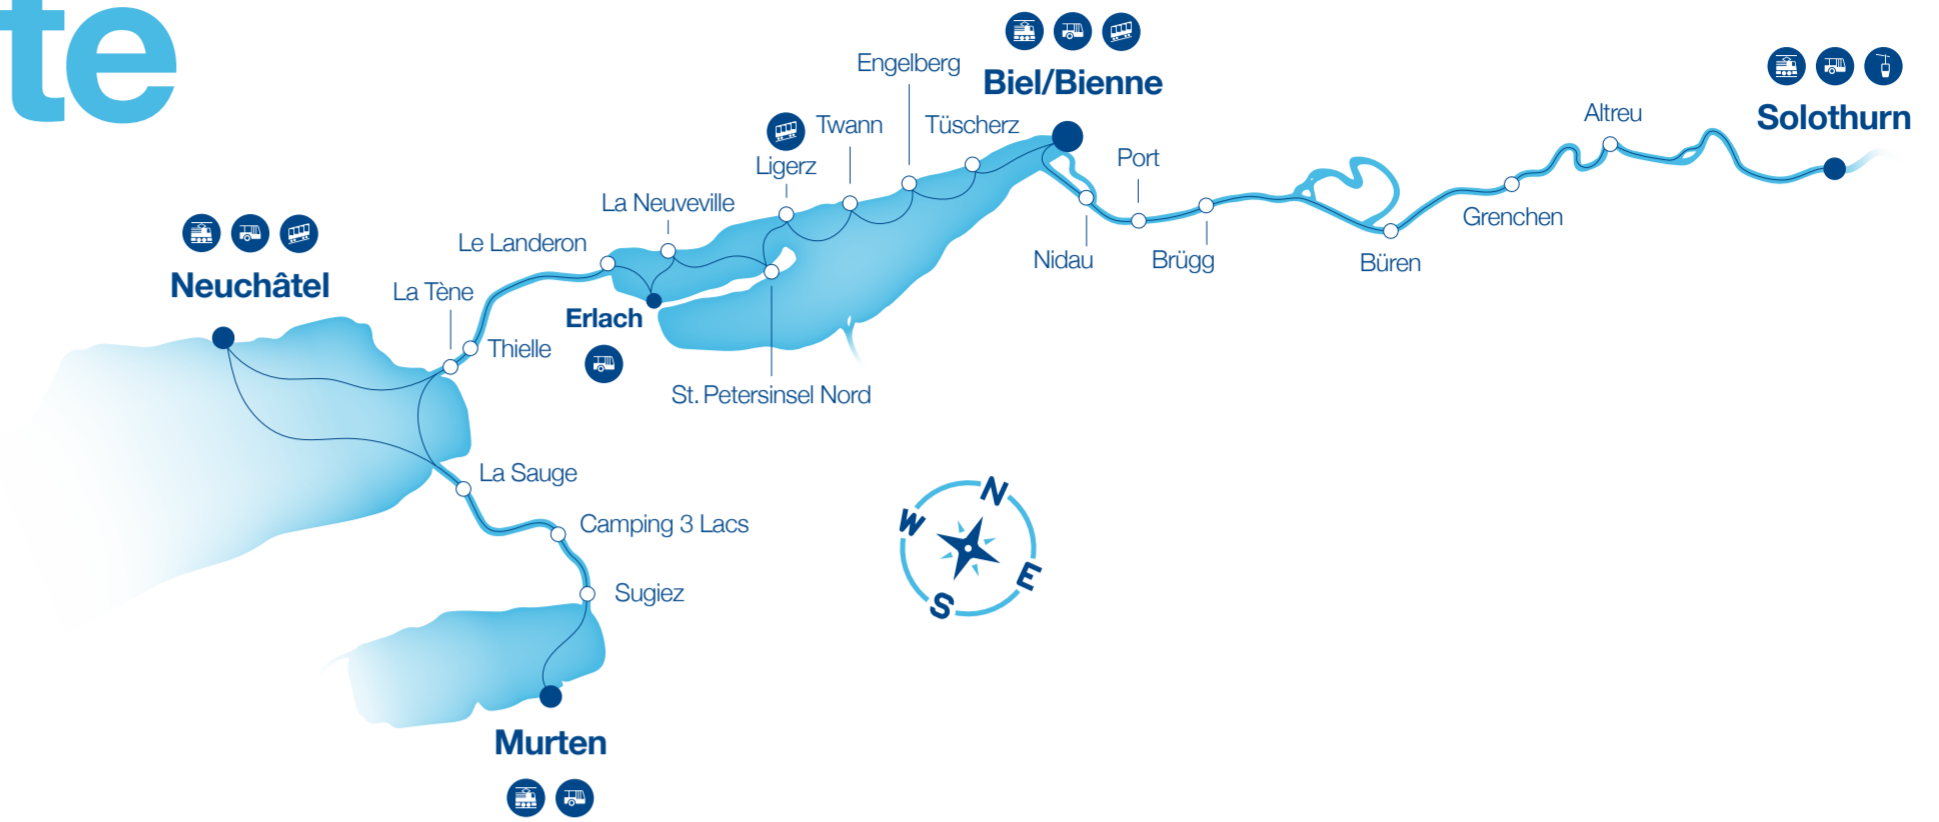

# Fahrplan Sommer Horaire Été

03.05.2025 – 05.10.2025

**Online Fahrplan  
Horaire en ligne**

bielersee.ch lacdebienne.ch

## Aare L'Aar

Solothurn → Biel/Bienne	31 täglich quotidien	33 Di.–So. Ma.–Di.	35 Di.–So. Ma.–Di.	37 Mittwoch Mercredi
<b>Solothurn</b>	<b>09:10</b>	<b>12:10</b>	<b>15:10</b>	<b>19:00</b>
Altreu	09:50	12:50	15:50	19:45
Grenchen	10:10	13:10	16:10	<b>20:10</b>
Büren	10:40	13:40	16:40	↻
Brügg	11:12	14:12	17:12	
Port	11:20	14:20	17:20	
Nidau	11:40	14:40	17:40	
<b>Biel/Bienne</b>	<b>11:55</b>	<b>14:55</b>	<b>17:55</b>	

## Bieleree Lac de Bienne

Biel/Bienne → Erlach	301 täglich quotidien	65 täglich quotidien	69 täglich quotidien	71 täglich quotidien	LNM	73 täglich quotidien	75 Sonntag Dimanche	81 Samstag Samedi
<b>Biel/Bienne</b>	<b>09:45</b>	<b>10:45</b>	<b>12:00</b>	<b>14:15</b>	<b>14:45</b>	<b>15:15</b>	<b>17:00</b>	<b>19:00</b>
Tüscherz	10:00	11:00	12:15	14:30	14:45	15:30	17:15	19:15
Engelberg-Wingreis	10:05	11:05	12:20	14:35	14:45	15:35	17:20	19:20
Twann	10:15	11:15	12:30	14:45	15:14	15:45	17:30	19:30
Ligerz	10:25	11:25	12:40	14:55	15:24	15:55	17:40	19:40
St.Petersinsel Nord	10:35	11:35	12:50	15:05	15:34	16:05	17:50	19:50
La Neuveville	10:50	11:50	13:05	15:20	15:50	16:20	18:05	20:05
<b>Erlach</b>	<b>11:00</b>	<b>12:00</b>	<b>13:15</b>	<b>15:30</b>	<b>15:59</b>	<b>16:30</b>	<b>18:05</b>	<b>20:15</b>

## Zwei-Seen Deux-Lacs

Biel/Bienne → Neuchâtel	LNM	Neuchâtel → Biel/Bienne	LNM	302 täglich quotidien
<b>Biel/Bienne</b>	<b>14:45</b>	<b>Neuchâtel ab</b>	<b>11:40</b>	<b>15:55</b>
Tüscherz	↻	La Tène	12:10	16:25
Engelberg-Wingreis	↻	Thielle	12:19	16:35
Twann	15:14	Le Landeron	12:42	16:55
Ligerz	15:24	Erlach	12:51	17:05
St.Petersinsel Nord	15:34	La Neuveville	13:00	17:15
La Neuveville	15:50	St.Petersinsel Nord	13:16	17:30
Erlach	15:59	Ligerz	13:26	17:40
Le Landeron	16:08	Twann	13:36	17:50
Thielle	16:31	Engelberg-Wingreis	↻	17:58
La Tène	16:40	Tüscherz	↻	18:05
<b>Neuchâtel an</b>	<b>17:10</b>	<b>Biel/Bienne</b>	<b>14:05</b>	<b>18:20</b>