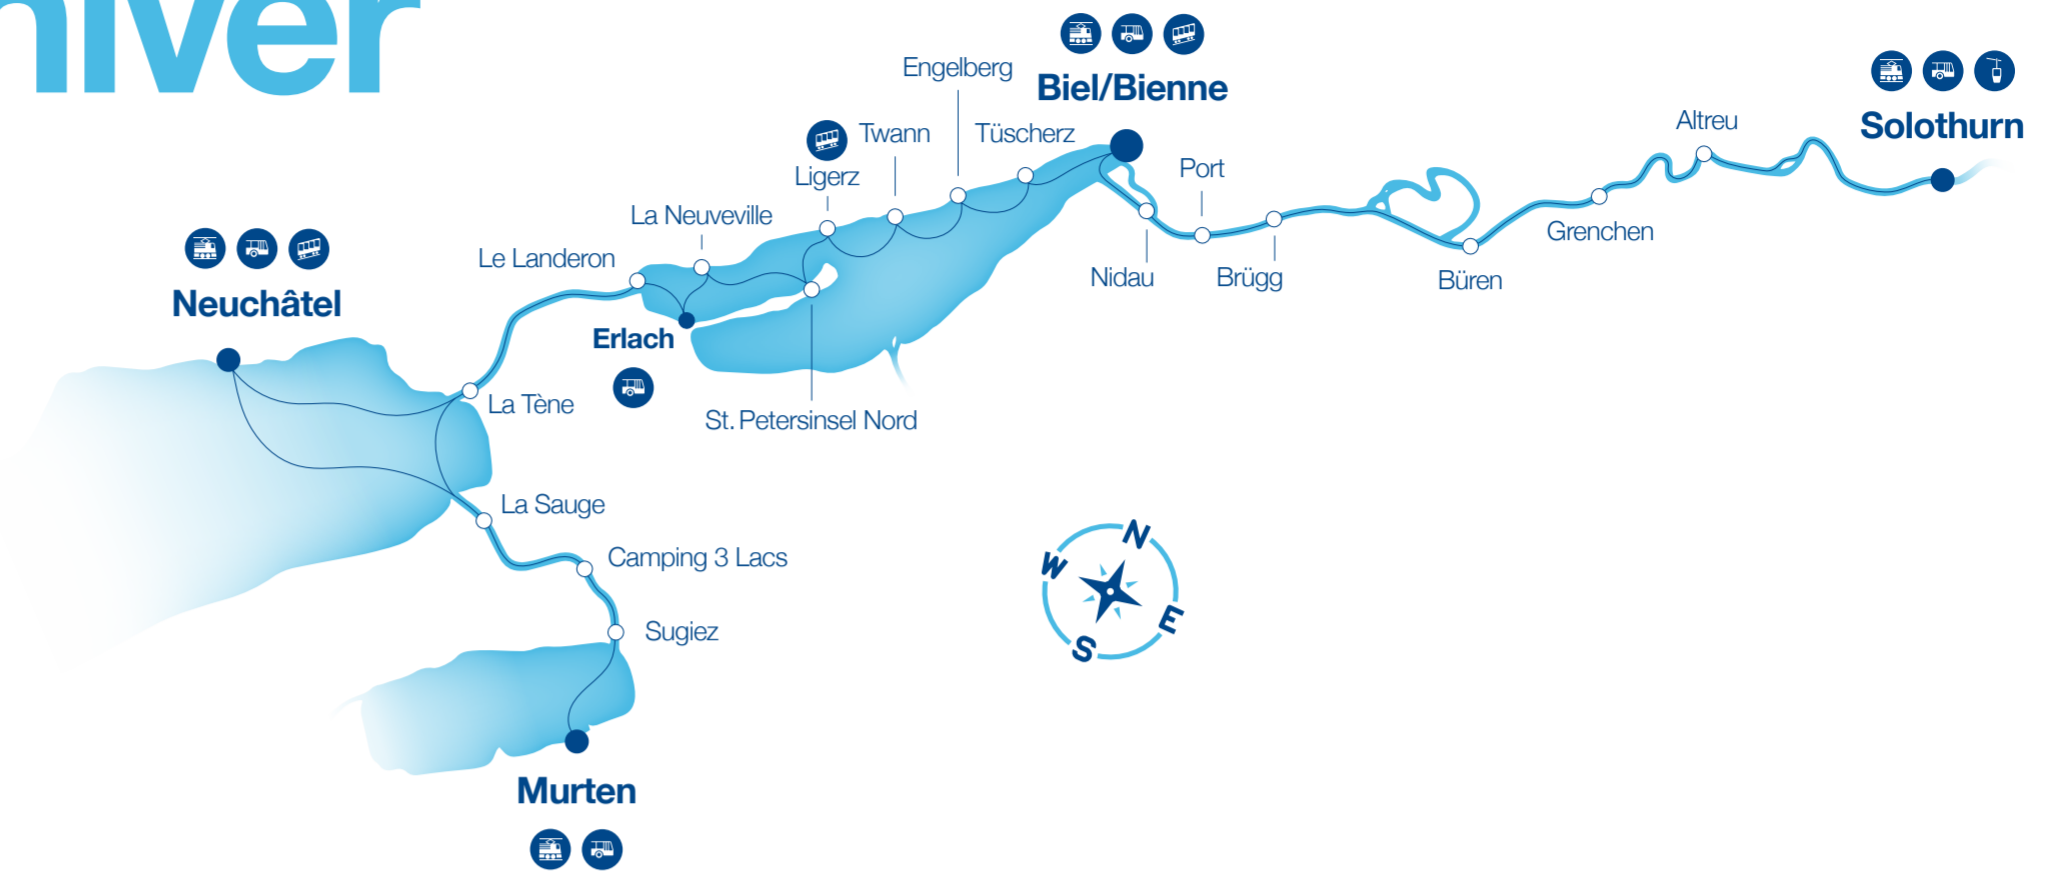

Fahrplan Winter

Horaire hiver

28.10.2024 – 08.12.2024

02.03.2025 – 11.04.2025

Online Fahrplan
Horaire en ligne

bielersee.ch | lacdebienne.ch

Bielersee Lac de Bienne

Biel/Bienne → Erlach

	91 sonntags dimanche	93 sonntags dimanche
Biel/Bienne	09:30	13:15
Tüscherz 🚰	09:45	13:30
Engelberg-Wingreis 🚰	09:50	13:35
Twann 🚰	10:00	13:45
Ligerz 🚰	10:10	13:55
St. Petersinsel Nord 🚰	10:20	14:05
La Neuveville 🚰	10:35	14:20
Erlach	10:45	14:30
Erlach → Biel/Bienne	92	94
	sonntags dimanche	sonntags dimanche
Erlach	10:45	14:30
La Neuveville 🚰	10:55	14:40
St. Petersinsel Nord 🚰	11:10	14:55
Ligerz 🚰	11:20	15:05
Twann 🚰	11:30	15:15
Engelberg-Wingreis 🚰	11:38	15:23
Tüscherz 🚰	11:45	15:30
Biel/Bienne	12:00	15:45

Fahrplananpassungen Winter Modifications de l'horaire

- Angepasste Fahrzeiten Bielersee | Horaires modifiés sur le lac de Bienne
- Drei-Seen-Fahrt entfällt | La croisière des Trois-Lacs est annulée

Test – Halt auf Verlangen! Test – Arrêt sur demande!