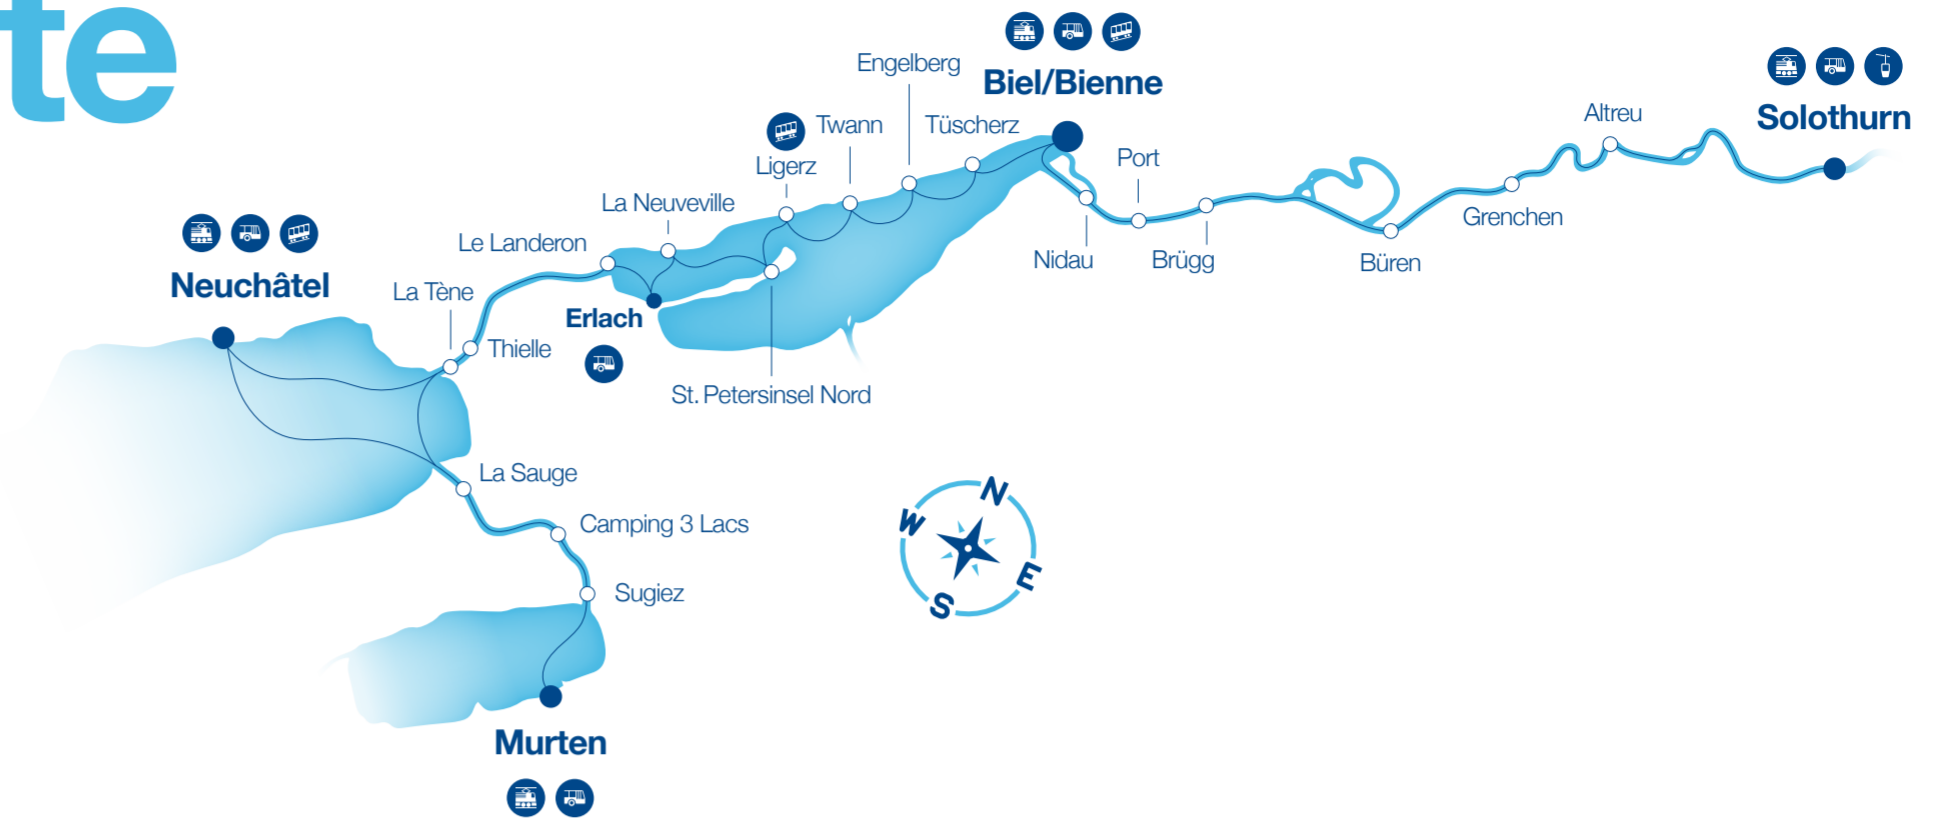

Fahrplan Sommer Horaire Été

04.05.2024 – 06.10.2024

**Online Fahrplan
Horaire en ligne**

bielersee.ch lacdebienne.ch

Aare L'Aar

Solothurn → Biel/Bienne	31 täglich quotidien	33 Di.–So. Ma.–Di.	35 Di.–So. Ma.–Di.	37 Mittwoch Mercredi
Solothurn	09:10	12:10	15:10	19:00
Altreu	09:50	12:50	15:50	19:45
Grenchen	10:10	13:10	16:10	20:10
Büren	10:40	13:40	16:40	↻
Brügg	11:12	14:12	17:12	
Port	11:20	14:20	17:20	
Nidau	11:40	14:40	17:40	
Biel/Bienne	11:55	14:55	17:55	

Bieleree Lac de Bienne

Biel/Bienne → Erlach	301 täglich quotidien	65 täglich quotidien	69 täglich quotidien	71 täglich quotidien	LNM	73 täglich quotidien	75 Sonntag Dimanche	81 Samstag Samedi
Biel/Bienne	09:45	10:40	12:00	14:00	14:45	15:15	16:45	19:00
Tüscherz	10:00	10:55	12:15	14:15	15:30			
Engelberg-Wingreis	10:05	11:00	12:20	14:20	15:35			19:20
Twann	10:15	11:10	12:30	14:30	15:14	15:45		19:30
Ligerz	10:25	11:20	12:40	14:40	15:24	15:55		19:40
St.Petersinsel Nord	10:35	11:30	12:50	14:50	15:34	16:05	17:25	19:50
La Neuveville	10:50	11:45	13:05	15:05	15:50	16:20	17:40	20:05
Erlach	11:00	11:55	13:15	15:15	15:59	16:30	17:50	20:15

Zwei-Seen Deux-Lacs

Biel/Bienne → Neuchâtel	LNM	Neuchâtel → Biel/Bienne	LNM	302 täglich quotidien
Biel/Bienne	14:45	Neuchâtel ab	11:40	15:55
Tüscherz		La Tène	12:10	16:23
Engelberg-Wingreis		Thielle	12:19	16:34
Twann	15:14	Le Landeron	12:42	16:55
Ligerz	15:24	Erlach	12:51	17:05
St.Petersinsel Nord	15:34	La Neuveville	13:00	17:15
La Neuveville	15:50	St.Petersinsel Nord	13:16	17:30
Erlach	15:59	Ligerz	13:26	17:40
Le Landeron	16:08	Twann	13:36	17:50
Thielle	16:31	Engelberg-Wingreis		17:58
La Tène	16:40	Tüscherz		18:05
Neuchâtel an	17:10	Biel/Bienne	14:05	18:20